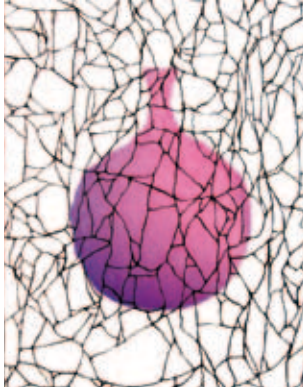

37. Jérémie Setton

38. Serge Stephan

39. Cyril Verde

40. Jocelyn Villemont

**11. David Douard**

Né en 1983 à Perpignan, France  
SosoSICK, 2012

Impression numérique et résine  
Pièce unique  
d. 42 x 59,4 cm  
Courtesy de l'artiste  
800 euros